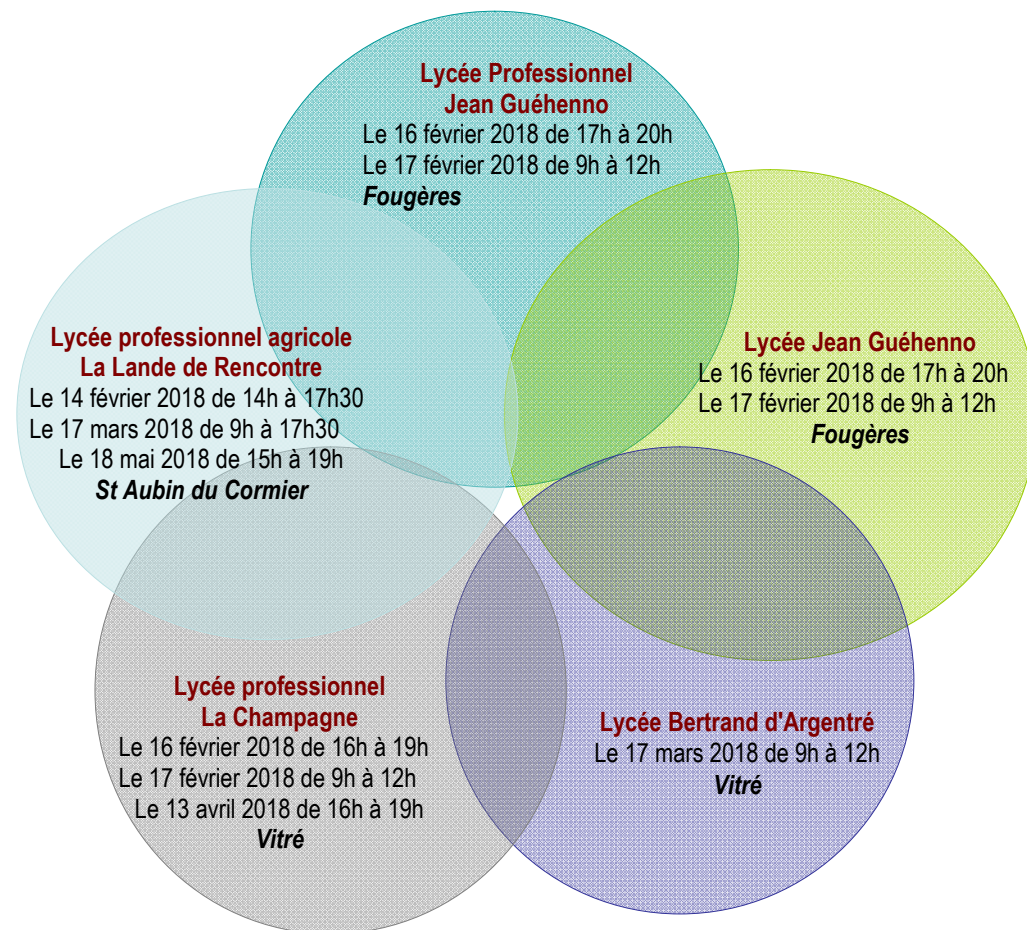

## JOURNÉES PORTES OUVERTES BAPE FOUGERES - VITRÉ

*CIO de Fougères*

Lien vers les Journées Portes Ouvertes de Bretagne

<http://www.onisep.fr/Pres-de-chez-vous/Bretagne/Rennes/Agenda-de-l-orientation/Portes-ouvertes/Journees-portes-ouvertes-dans-l-academie-de-Rennes>

**LYCEES GENERAUX, TECHNOLOGIQUES ET PROFESSIONNELS PUBLICS**

ETABLISSEMENTS SCOLAIRES	DATE DES JOURNÉES
<u>Lycée général et technologique</u> <b>Lycée Jean Guéhenno</b> 11 rue du Champ Rossignol – 35305 Fougères	↔ Le vendredi 16 février 2018 de 17h à 20h ↔ Le samedi 17 février 2018 de 9h à 12h
<u>Lycée professionnel</u> <b>Lycée professionnel Jean Guéhenno</b> 3 promenade du Gué Maheu – 35300 Fougères	↔ Le vendredi 16 février 2018 de 17h à 20h ↔ Le samedi 17 février 2018 de 9h à 12h
<u>Lycée agricole</u> <b>Lycée professionnel agricole la Lande de Rencontre</b> La Lande de la Rencontre – 35140 Saint-Aubin-du-Cormier	↔ Le mercredi 14 février 2018 de 14h à 17h30 ↔ Le samedi 17 mars 2018 de 9h à 17h30 ↔ Le vendredi 18 mai 2018 de 15h à 19h
<u>Lycée général et technologique</u> <b>Lycée Bertrand d'Argentré</b> 15 rue du Collège – 35506 Vitré	↔ Le samedi 17 mars 2018 de 9h à 12h
<u>Lycée professionnel</u> <b>Lycée professionnel la Champagne</b> 2 rue du Sergent Harris – 35506 Vitré	↔ Le vendredi 16 février 2018 de 16h à 19h ↔ Le samedi 17 février 2018 de 9h à 12h ↔ Le vendredi 13 avril 2018 de 16h à 19h

**CENTRES DE FORMATION D'APPRENTIS**

ETABLISSEMENTS SCOLAIRES	DATE DES JOURNÉES
<u>Centre de formation d'apprentis</u> <b>CFA IFRIA Bretagne (Ecole des Métiers de l'Alimentation)</b> Les Tertres Noirs - 35503 Vitré	↔ Le samedi 17 mars 2018 de 9h à 12h30
<u>Centre de formation d'apprentis</u> <b>CFA de la chambre de métiers et de l'artisanat d'Ille et Vilaine - Faculté des métiers</b> 37 Boulevard de Groslay – 35300 Fougères	↔ Le samedi 18 novembre 2017 de 9h à 12h ↔ Le samedi 10 février 2018 de 9h à 16h ↔ Le jeudi 29 mars 2018 de 6h à